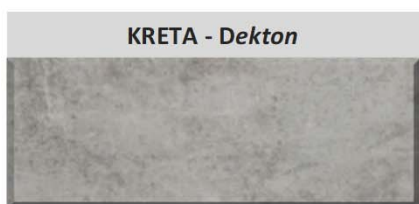

Categoria C

NERO - Neolith

ZAHA'S STONE - Neolith

Categoria D

BROMO - Dekton

EDORA - Dekton

FOSSIL - Dekton

TOP IN CERAMICA 2021

Categoria D

Categoria E

TOP IN CERAMICA 2021

Categoria F

Categoria G

I colori riportati per ogni singolo decorativo potrebbero risultare alterati da quelli reali