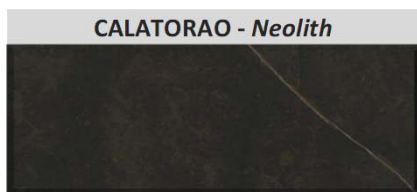

Categoria C

NERO - Neolith

ZAHA'S STONE - Neolith

Categoria D

BROMO - Dekton

EDORA - Dekton

FOSSIL - Dekton

TOP IN CERAMICA 2021

Categoria D

Categoria E

TOP IN CERAMICA 2021

Categoria F

Categoria G

I colori riportati per ogni singolo decorativo potrebbero risultare alterati da quelli reali